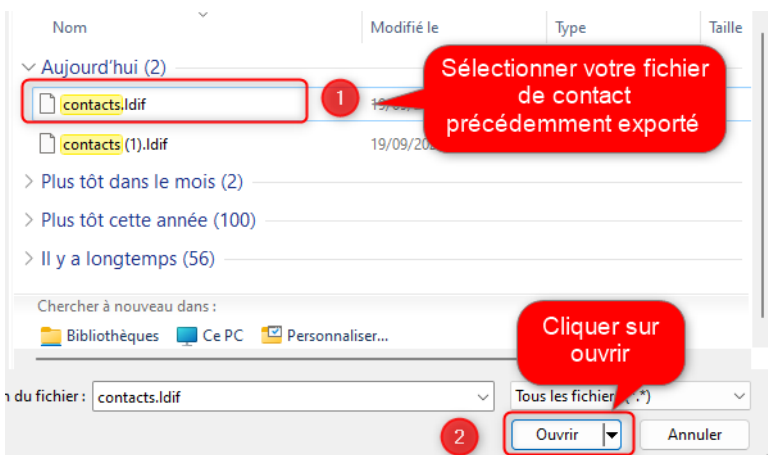

2.1 Créer un carnet d'adresses avec le nom du carnet d'adresses à importer

Répéter le paragraphe 2.1 pour tous vos carnets d'adresses à importer.