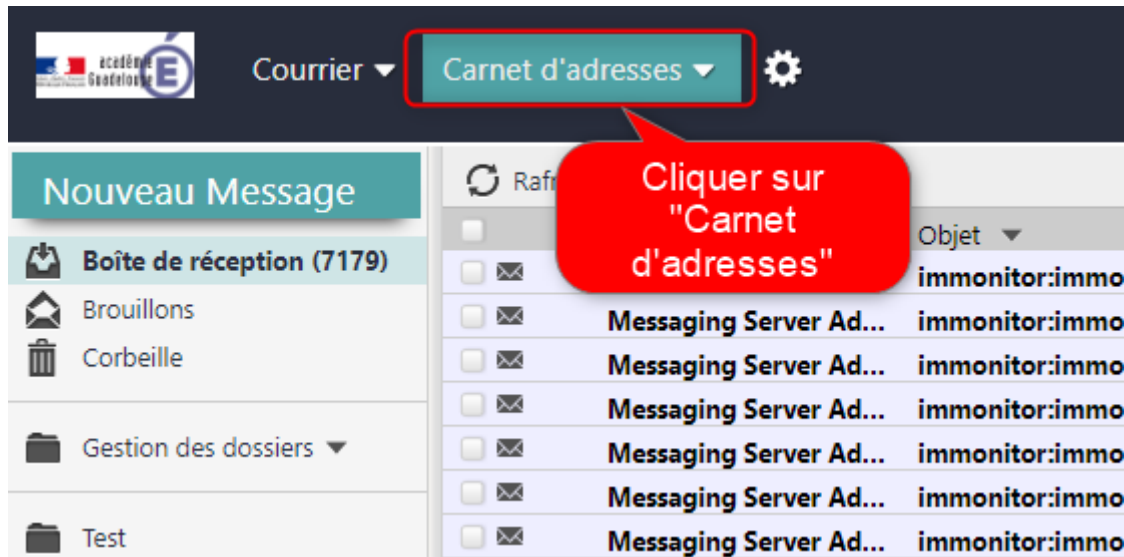

Importer mon carnet d'adresses de Bwetamel au nouveau Webmail

1. Connectez-vous à l'ancienne messagerie Bwetamel pour exporter vos carnets d'adresses

Répéter l'action pour tous vos carnets d'adresses à exporter.