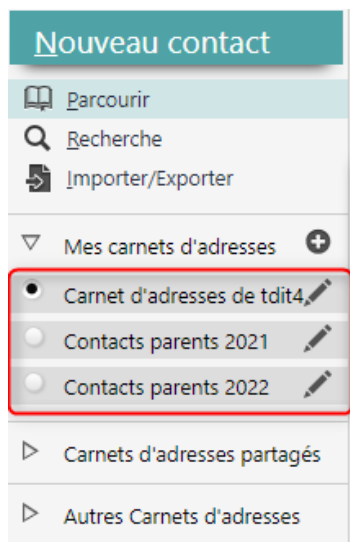

Importer mon carnet d'adresses de Bwetamel au nouveau Webmail

1. Connectez-vous à l'ancienne messagerie Bwetamel pour exporter vos carnets d'adresses

Répéter l'action pour tous vos carnets d'adresses à exporter.