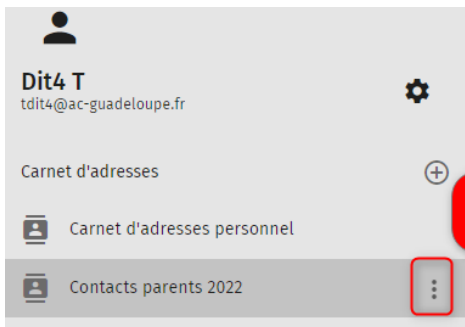

2.1 Créer un carnet d'adresses avec le nom du carnet d'adresses à importer

Répéter le paragraphe 2.1 pour tous vos carnets d'adresses à importer.