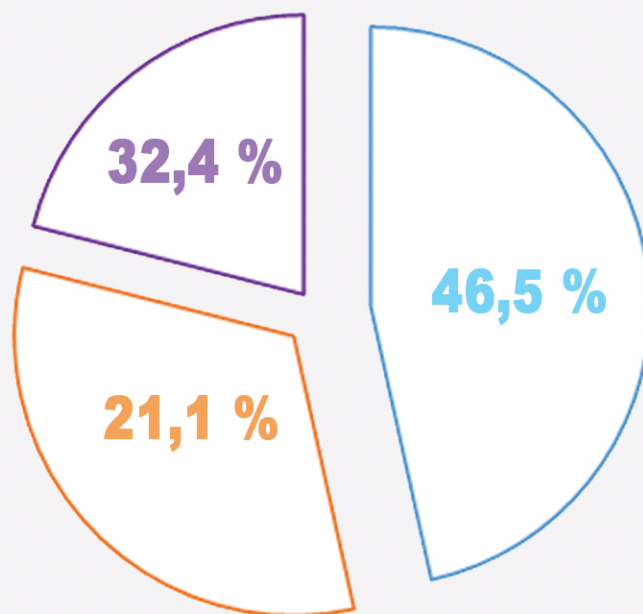

Les chiffres clés

5 739 candidats

1 860
candidats
pour le
baccalauréat
professionnel

1 209
candidats
pour le
baccalauréat
technologique

2 670
candidats
pour le
baccalauréat
général

épreuves anticipées

4 050 candidats
inscrits aux épreuves anticipées
(+ 0,96 % par rapport à 2020)

2 850
candidats
soit 70 % en voie
générale

1 200
candidats
soit 30 % en voie
technologique