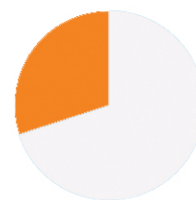

1 200
candidats
soit 30 % en voie
technologique