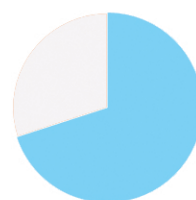

Les chiffres clés

5 739 candidats

1 860
candidats
pour le
baccalauréat
professionnel

1 209
candidats
pour le
baccalauréat
technologique

2 670
candidats
pour le
baccalauréat
général

épreuves anticipées

4 050 candidats
inscrits aux épreuves anticipées
(+ 0,96 % par rapport à 2020)

2 850
candidats
soit 70 % en voie
générale

1 200
candidats
soit 30 % en voie
technologique